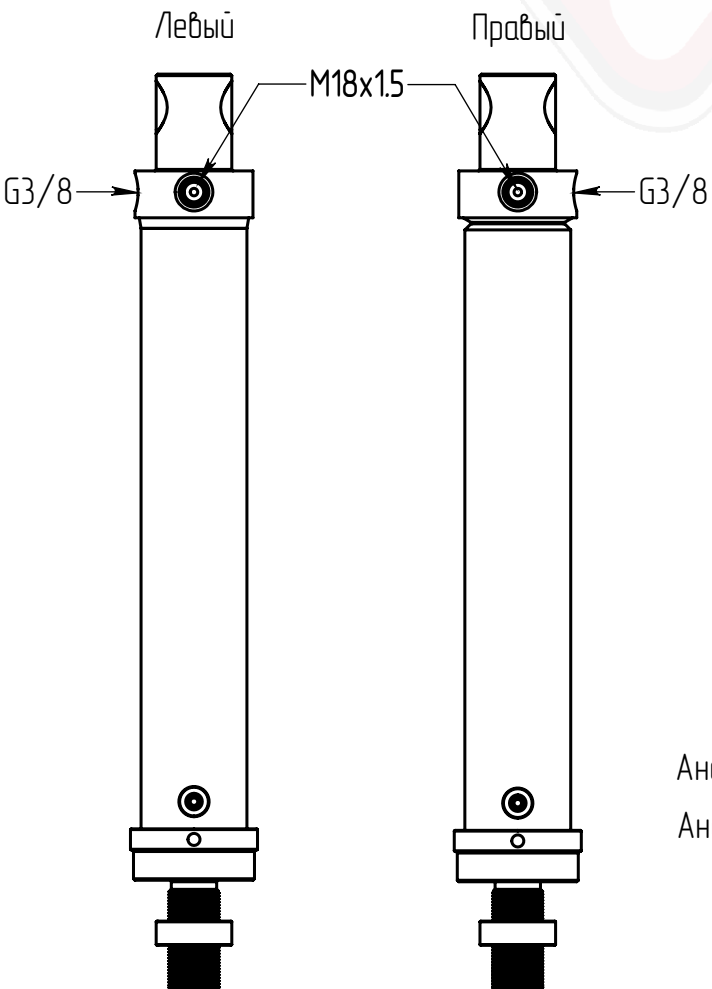

Гидроцилиндр наклона ГЦСР1.2.60.35Ц.215

Аналог HACO 1059253H – TILT CYLINDER SKSV215-C- R $\phi 35/60$

Аналог HACO 1059252H – TILT CYLINDER SKSV215-C- L $\phi 35/60$