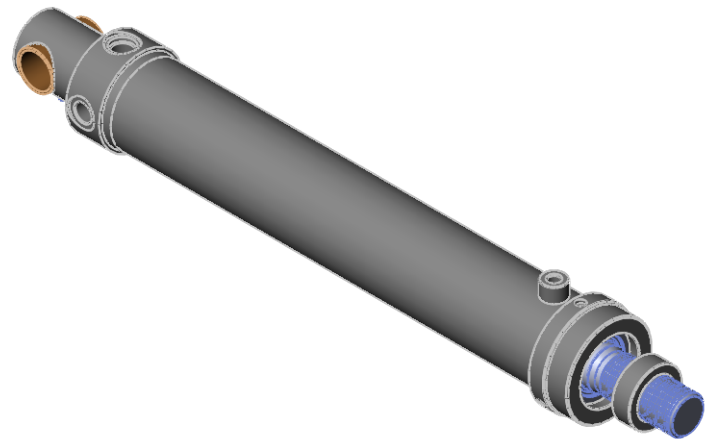

Гидроцилиндр наклона ГЦСР1.2.60.35Ц.215

Аналог HACO 1059253H – TILT CYLINDER SKSV215-C- R $\phi 35/60$

Аналог HACO 1059252H – TILT CYLINDER SKSV215-C- L $\phi 35/60$