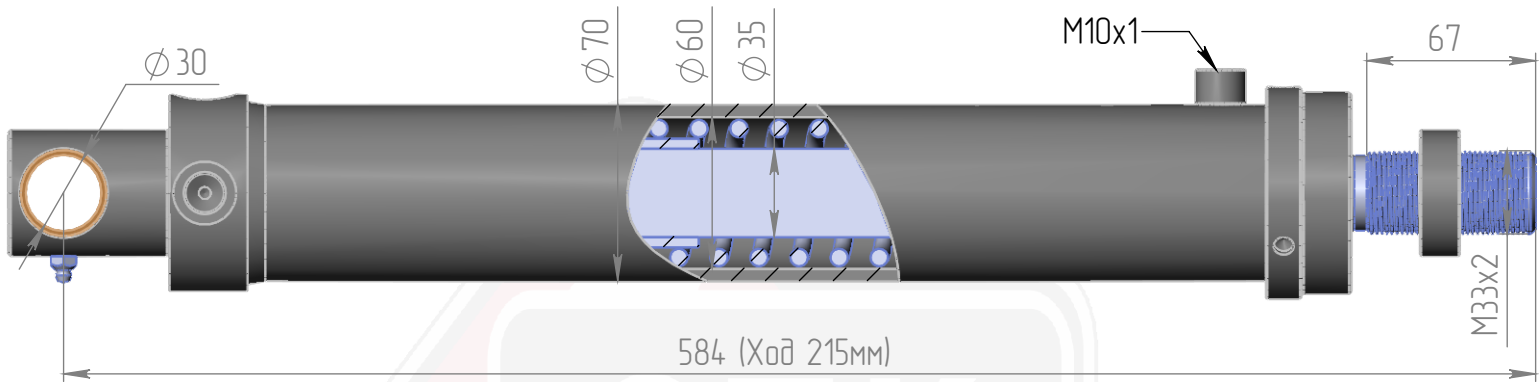

Гидроцилиндр наклона ГЦСР1.2.60.35Ц.215

Аналог HACO 1059253H – TILT CYLINDER SKSV215-C- R $\phi 35/60$

Аналог HACO 1059252H – TILT CYLINDER SKSV215-C- L $\phi 35/60$