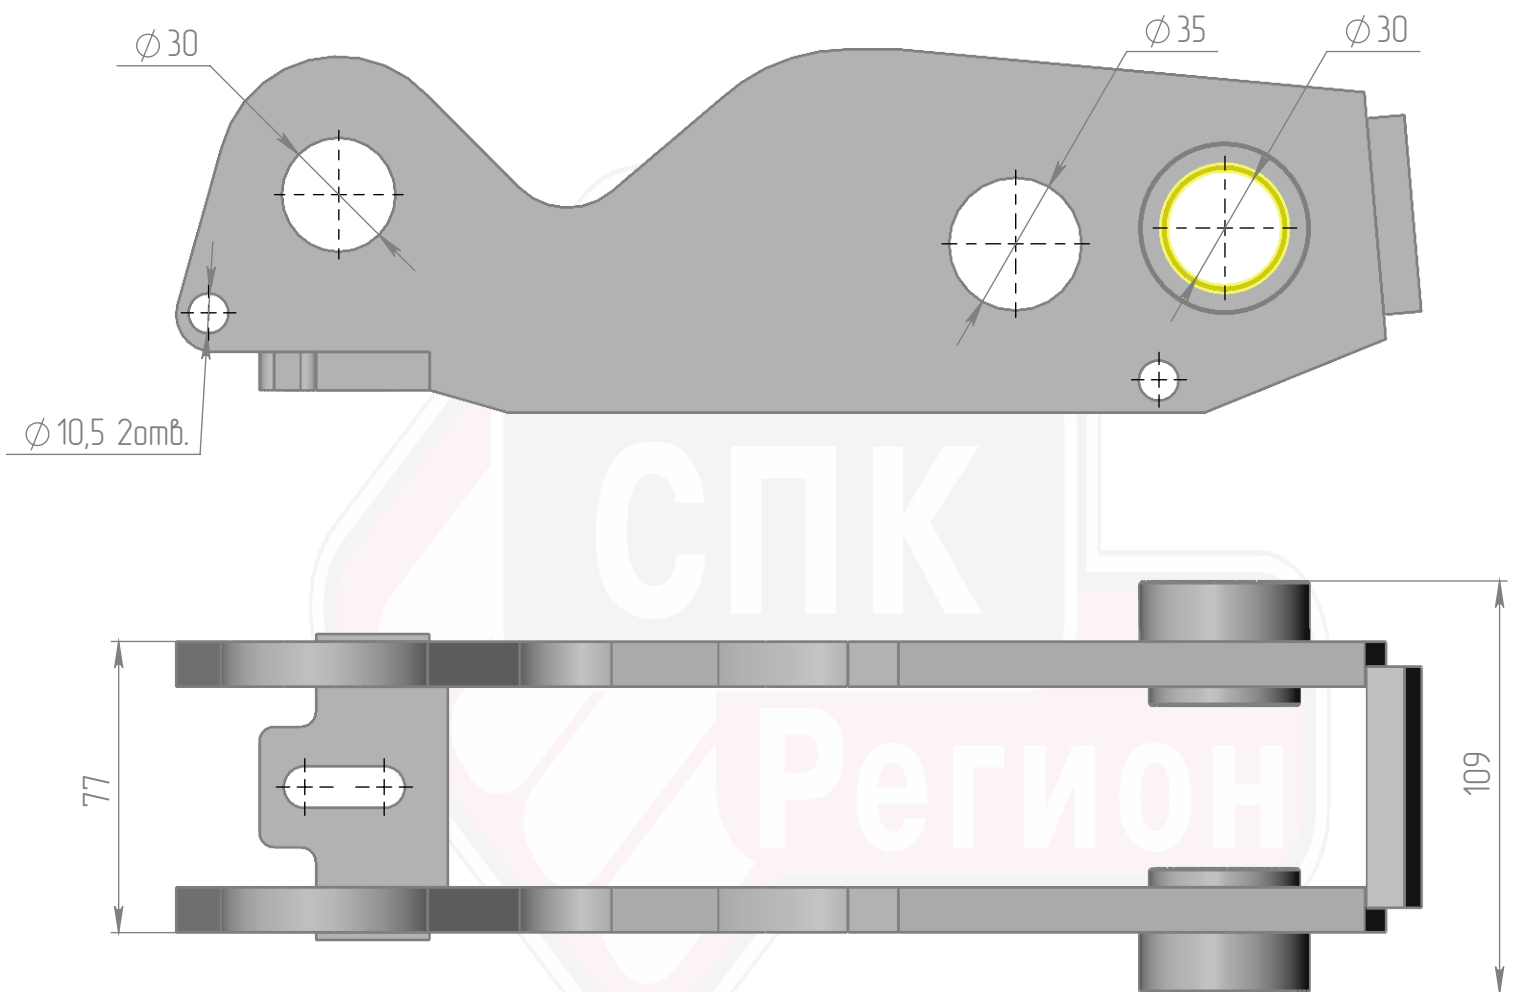

Кронштейн СР.002.00.000

Аналог

HACO 4051844L - РЫЧАГ LM.20.03-180CC DHOLLANDIA

Dhollandia 1: M1333.180

Dhollandia 1: M1384.180